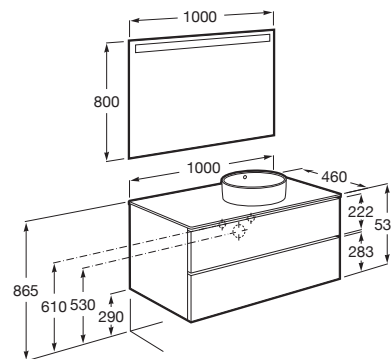

THE GAP

Pack (mueble base de dos cajones para lavabo sobre encimera a la derecha y espejo LED)

MEDIDAS

Longitud	1000 mm
Anchura	460 mm
Altura	537 mm

COLORES Y ACABADOS

PVPR (IVA INCLUIDO)

1159,18 €

DIBUJOS TÉCNICOS

CARACTERÍSTICAS

Pack - Conjunto de mueble base de dos cajones para lavabo de sobre encimera a la derecha y espejo Eidos con luz LED integrada en la parte superior. No incluye lavabo, patas ni grifería.

Espejo / Iluminación: Integrada en el espejo

Espejo / Tipo de luz: Led

Espejo / Índice de Protección de la luz: IP 44

Material / Mueble base: Tablero de particulas

Medidas / Espejo / Altura (mm): 800

Medidas / Espejo / Longitud (mm): 1000

Medidas / Lavabo y mueble / Altura (mm): 18

Mueble base / Combinación de puertas y cajones: 2 Cajones

Mueble base / Separadores internos

Mueble base / Sistema de apertura y cierre: Cajones con cierre amortiguado